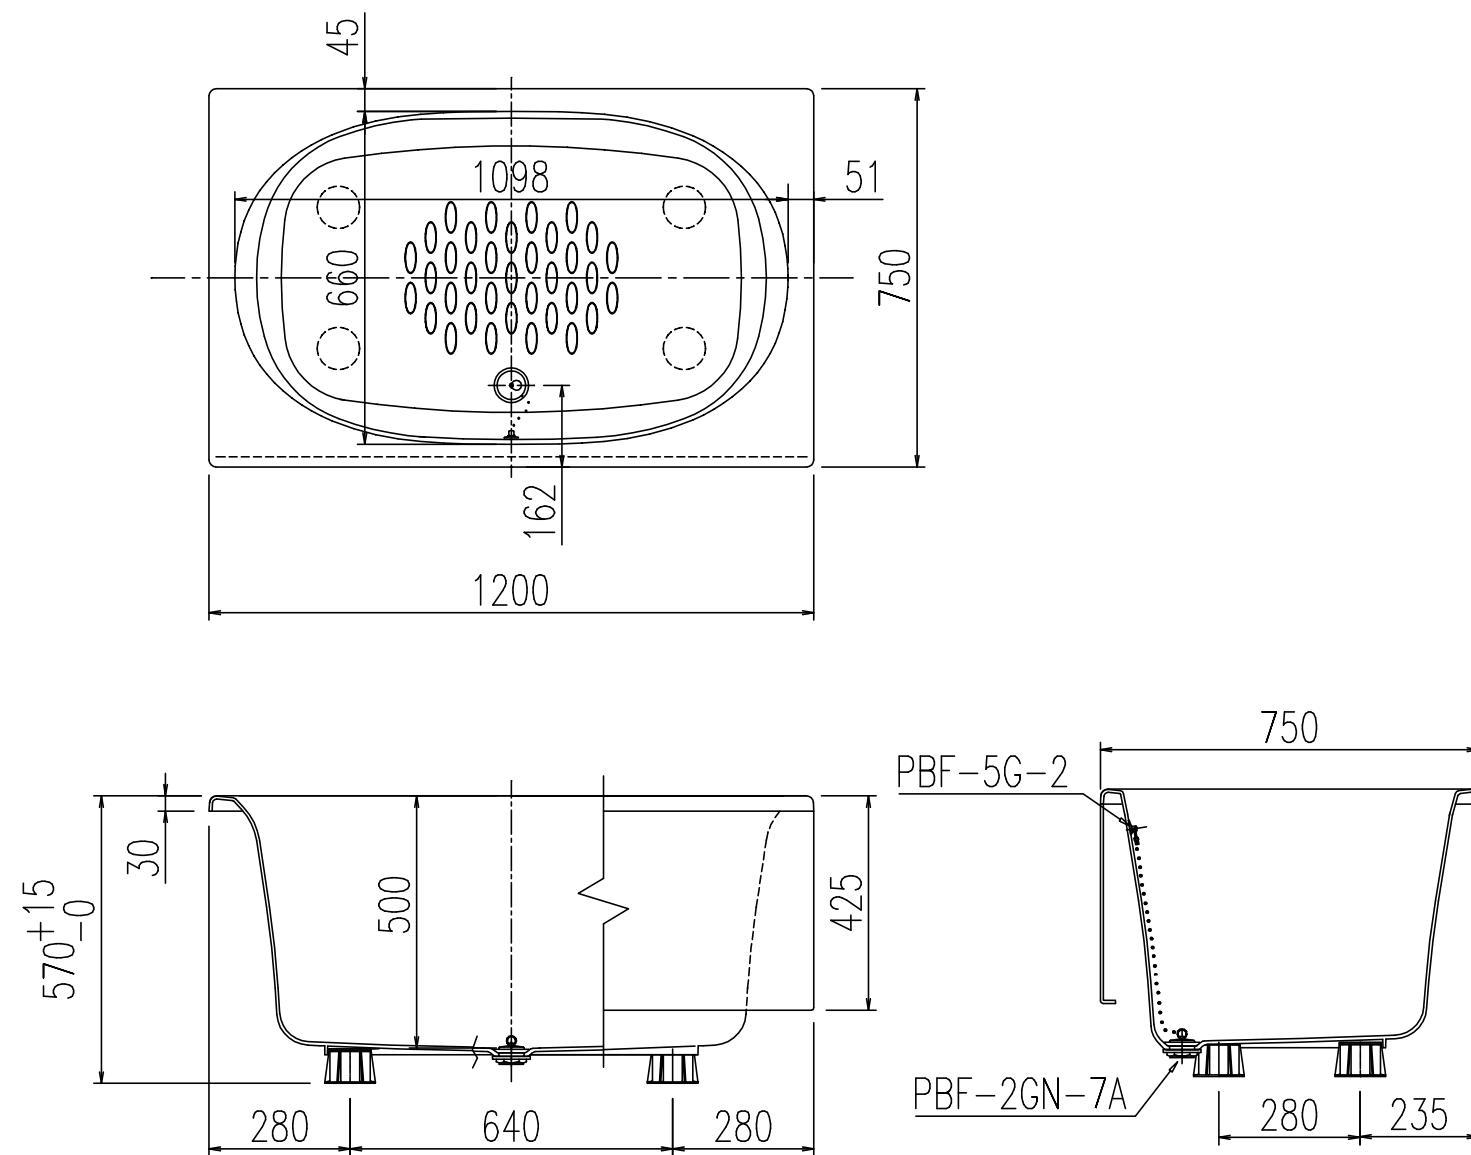

外 法	1200×750×570
内 法	1098×660×500
本 体	グラスティN
エプロン	1方半エプロン
排水器具	PBF-5G-2
	PBF-2GN-7A
満水量	245L
質量	32kg
心 だ	YFK-1275B(8) <別売>

注記) 1. 浴槽裏面(底面は除く)には、保温材(厚さ約20mm)がついています

名称	グラスティN浴槽1200	日付	2008.05.13
品番	ABN-1201A/色番	尺度	1:15
図番	SPB1794B	 株式会社 LIXIL	